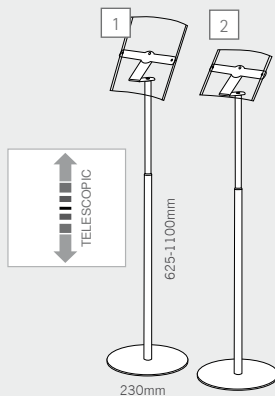

create e stampate il layout semplicemente con il tuo pc

layout am eigenen pc gestalten und ausdrucken

design and print with your own workstation

swift

1	PQSWA5	swift pixquick A5, 1pc
2	PQSWA4	swift pixquick A4, 1pc