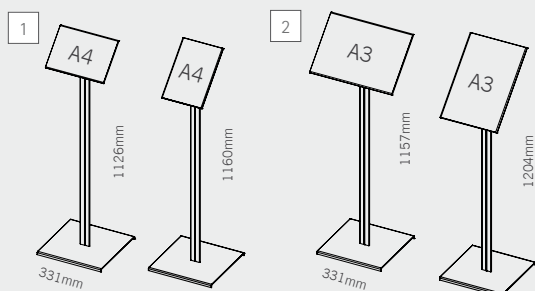

per il cambio da orizzontale a verticale (o viceversa) allentare le viti e fissarle di nuovo dopo aver modificato l'orientamento.

für die umstellung von horizontal auf vertikal (und umgekehrt) einfach die schrauben lösen und in der neuen position wieder fixieren.

to change from horizontal to vertical (and vice versa) simply loose the screws and fix again in the new position.

la tasca può essere aperta completamente o solo lateralmente

poster tasche kann seitlich oder komplett geöffnet werden

poster pocket can be opened on one side or completely

A smart menu

1	SMMA4	smart menu A4, 1pc
2	SMMA3	smart menu A3, 1pc