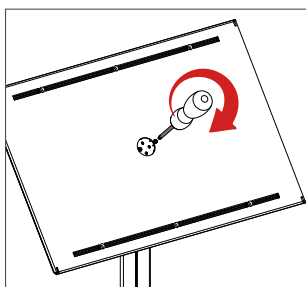

per il cambio da orizzontale a verticale (o viceversa) allentare le viti e fissarle di nuovo dopo aver modificato l'orientamento.

für die umstellung von horizontal auf vertikal (und umgekehrt) einfach die schrauben lösen und in der neuen position wieder fixieren.

to change from horizontal to vertical (and vice versa) simply loose the screws and fix again in the new position.

la tasca può essere aperta completamente o solo lateralmente

poster tasche kann seitlich oder komplett geöffnet werden

poster pocket can be opened on one side or completely

A smart menu

1	SMMA4	smart menu A4, 1pc
2	SMMA3	smart menu A3, 1pc