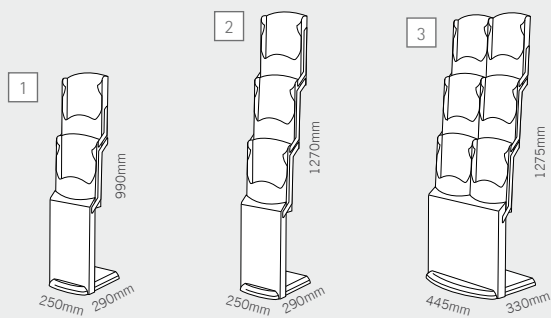

real bianco

1	RZ2WE	real bianco 2 pockets, white metal parts, 1pc
2	RZ3WE	real bianco 3 pockets, white metal parts, 1pc
3	RBZIP6A4WE	real bianco 6 pockets, white metal parts, 1pc
4	LINFORA4WH	linfor white A4, 1pc
5	LINFORA3WH	linfor white A3, 1pc
6	PQA4	pixquick A4, 1pc
7	PQA3	pixquick A3, 1pc