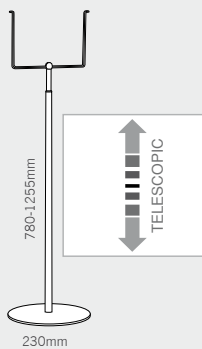

flippy

MADE IN EU design by KD

IT flippy, con asta telescopica e base verniciata in argento metallizzato, è un pratico display da terra autoportante. offriamo flippy in 4 differenti varianti sia come portainformazioni che come portacataloghi. tutti i supporti sono realizzati in acrilico color vetro di alta qualità, mentre il sostegno ad U è in ottone cromato. Il montaggio è semplicissimo: basta avvitare la base all'asta telescopica, scegliere l'altezza e il supporto desiderati e inserire l'informazione prescelta. In un batter d'occhio flippy è al lavoro, come indicatore di direzione, porta cataloghi o espositore pubblicitario.

DE flippy mit der teleskopstange aus aluminium und der silberlackierten basis ist ein praktisches freistehendes bodendisplay. wir bieten flippy in vier verschiedenen varianten für informations- und prospektpräsentation. alle träger sind aus hochwertigem, glasgrünem acrylglas, der u-halter aus verchromtem messing. basis anschrauben, die gewünschte höhe der teleskopstange einstellen und mit der passenden info bestücken. schon ist flippy im einsatz als ihr wegweiser, prospektständer oder infopräsentier.

EN flippy with its telescopic bar made of anodized aluminium and the silver coated base is a convenient free standing floor display. we offer flippy in four different versions for information or brochure presentation. all supports are made of high grade, glassgreen acrylic. the u-holder is made of chrome-plated brass. screw on the base, set up the telescopic bar to the required height and fill with your information. and here you go with your flippy as guidepost, brochure holder or information display.

information