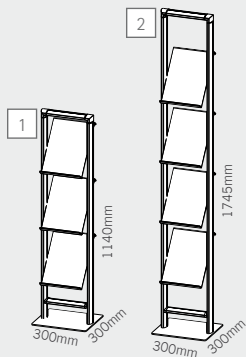

compact soistes

1	SOCC3A4	compact 3 A4, 1pc
2	SOCC4A4	compact 4 A4, 1pc