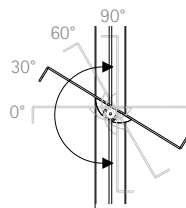

inclinazione del ripiano regolabile in 4 diversi posizioni.

ablagen-neigung vierfach regelbar.

4 different tray inclinations possible

information

profili di alluminio anodizzato color argento, connettori stampati a pressofusione in zamac color argento, ripiani in policarbonato stampato ad iniezione, base in metallo verniciato a polvere color argento.

silber eloxierte aluminiumprofile, versilberte metalldruckguss verbinder, polycarbonatspritzgussablagen, metallic pulverbeschichtete metallbasis.

silver anodized aluminium profiles, silver-plated metal die-cast supports, polycarbonate die-cast trays, silver powder coated metal base.