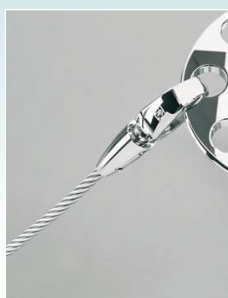

Art.-Nr.: TEXSOTGR100
Grau 1.000 mm
Preis: 39,50 Euro

Art.-Nr.: TEXSOTGR150
Grau 1.500 mm
Preis: 45,00 Euro

Art.-Nr.: TEXSOTGR200
Grau 2.000 mm
Preis: 52,00 Euro

Seilkappe hochglanz verchromt mit Karabiner-Clip, vernickelt