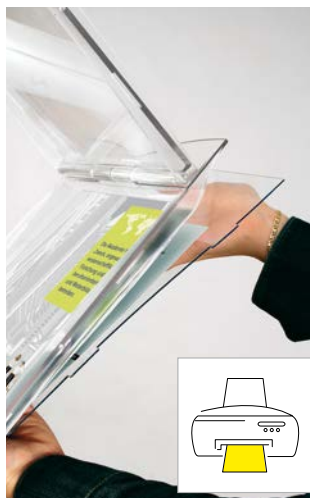

flagflash soistes

MADE IN EU design by KD

flash poster clip pannello A4 in acrilico per personalizzare le tasche con una stampa.

flash poster clip A4 panel in acryl für personalisierung der taschen mit druck.

flash poster clip A4 acrylic panel for customizing the trays with print.

IT flagflash presenta 5 ripiani autoportanti in policarbonato per depliant in formato A4 insieme alle vostre stampe di 500mm con il profilo bannerblock. anche con flagflash si possono inserire sotto i ripiani, grazie a poster clip, delle stampe per aggiungere spazio pubblicitario o informativo. ogni fornitura contiene 1 poster clip.

DE flagflash präsentiert freistehend 5 polycarbonat-ablagen für A4 prospekte sowie ihre 500mm drucke mit dem klemmprofil banner block. auch bei flagflash können mit dem poster cover drucke von unten an den ablagen für zusätzliche werbe- oder infoläche befestigt werden. ein poster clip ist im lieferumfang enthalten.

EN flagflash presents freestanding trays for 5 A4 brochures and your 500mm prints with the bannerblock extrusion. flagflash also gives you the possibility to customize the trays with poster clip from the under side. we provide flagflash already with one poster clip.