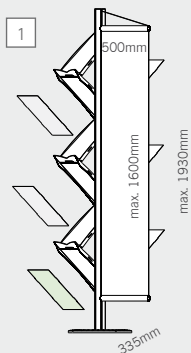

1
flagflash

banner not included

information

flagflash base con protezione in abs, profili in alluminio anodizzato color argento, 5 tasche in policarbonato per formato A4, 1 poster clip, profilo ad incastro bannerblock 500mm.

flagflash basis abs trittschutz, silber eloxiertes alu-profil, 5 ablagen in polycarbonat A4, 1 poster clip, klemmprofil für banner 500mm.

flagflash base abs step-on protection, silver anodized aluminium, 5 polycarbonate trays A4, 1 poster clip, profile for banner 500mm.

flash poster clip A4 acrylic panel for customizing the trays with print.

IT flagflash presenta 5 ripiani autoportanti in policarbonato per depliant in formato A4 insieme alle vostre stampe di 500mm con il profilo bannerblock. anche con flagflash si possono inserire sotto i ripiani, grazie a poster clip, delle stampe per aggiungere spazio pubblicitario o informativo. ogni fornitura contiene 1 poster clip.

DE flagflash präsentiert freistehend 5 polycarbonat-ablagen für A4 prospekte sowie ihre 500mm drucke mit dem klemmprofil banner block. auch bei flagflash können mit dem poster cover drucke von unten an den ablagen für zusätzliche werbe- oder infoläche befestigt werden. ein poster clip ist im lieferumfang enthalten.