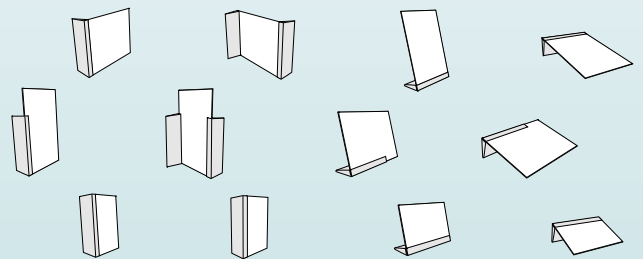

## snaprex

snaprex besticht durch smartes Design und vielfältigkeit in der Anwendung. Info, Bilder, Drucke in die gebogenen, transparenten Acrylglas Taschen einlegen. Taschen auf die Basen aus gebürstetem Edelstahl stecken. Pfiffig dabei: Die Basis kann horizontal oder vertikal sitzen.

snaprex selbst kann vertikal wie horizontal gestellt und sogar gelegt werden. Unser Tip: Mit kürzeren Basen überzeugt Ihr snaprex durch ansprechendes Design un dem gewissen Etwas.

Komplettsset: Bestehend aus Basis in Edelstahl und Einschubtasche aus transparentem Acryl