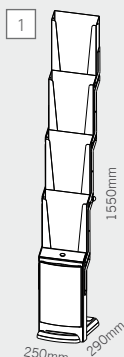

real steel

1 RZ4SZ *

real steel 4 pockets, 1pc

* in vendita da marzo 2013 | auslieferung ab märz 2013 | on sale from march 2013