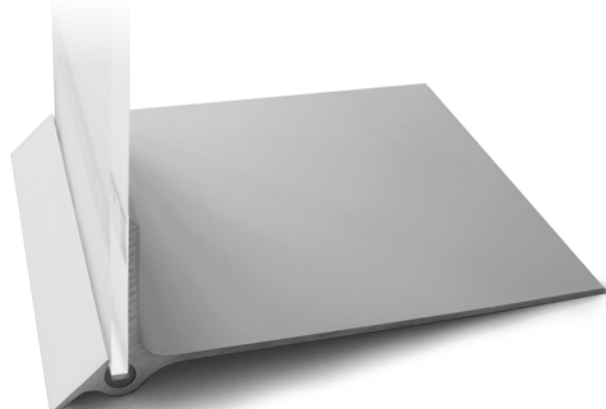

# prestissimo wing

MADE IN EU design by KD

**IT** prestissimo wing nasce dalla combinazione geniale tra l'acrilico bisatinato color ghiaccio e la nostra base ultrasottile prestissimo. questo sistema di presentazione elegante e stabile è disponibile in versione pura senza accessori, nella variante con tasca portainformazioni pixquick e, come terza opzione, nella versione con portaprospetti.

**DE** prestissimo wing ist die clevere kombination aus hochwertigem, satiniertem acrylglas in frostopptik und unserer eleganten und extraflachen basis prestissimo. das elegante und stabile präsentationssystem gibt es in verschiedenen varianten: entweder pur, für ihre individuelle gestaltung, oder bereits bestückt mit der rahmenlosen infotasche pixquick oder als prospekt- und flyerdisplay.

**EN** prestissimo wing combines a white frosted acrylic with our elegant and extra flat base prestissimo. the elegant and stable information display is available in different versions: pure without any accessories for your own customization, equipped with our frameless poster pocket pixquick or designed as information and brochure display.