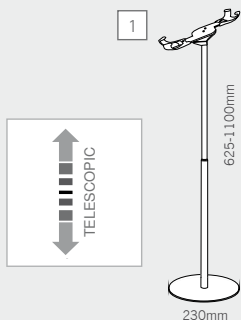

padman

1 PMN2301100AL

pad man, 1pc

3,7