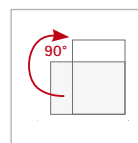

ipad not included

pad man

MADE IN EU design by KD

IT il nostro pad man sostiene il vostro ipad su una struttura telescopica in alluminio anodizzato color argento. pad man si monta in un batter d'occhio ed attira decisamente l'attenzione in tutte le presentazioni interattive. una base doppia assicura massima stabilità alla struttura. il sostegno studiato ad hoc vi permette l'utilizzo dell'ipad sia in orizzontale che in verticale, che si può ruotare di 90° direttamente sulla struttura e senza problemi. ipad non è compreso nella confezione.

DE unser pad man hält ihren ipad auf einer teleskop struktur aus silber eloxiertem aluminium. schnell aufgebaut ist der pad man ein attraktiver hingucker für jede interaktive präsentation. eine doppelte basis sorgt für ausreichend stabilität. die intelligente halterung erlaubt ihnen die horizontale wie vertikale verwendung. ohne probleme lässt sich der ipad um 90° drehen. das ipad ist im lieferumfang nicht enthalten.

EN our pad man holds your ipad on a telescopic structure made of silver anodized aluminium. quickly set up, the pad man is an attractive eye-catcher for any interactive presentation. a double base gives the necessary stability. the intelligent support allows to use your ipad horizontally or vertically. in no time at all the ipad can be turned 90°. the ipad is not included.

rotazione di 90°: semplice e veloce grazie alla vite integrata nel sostegno per ipad.

schnell um 90° grad gedreht: ganz einfach dank integrierter schraube in der halterung

90° switch easy and quick thanks to the integrated screw in the support

information

alluminio anodizzato color argento, abs di colore nero, base in metallo laccata in color argento.

silber eloxiertes aluminium, schwarzes abs, silber lackierte metallbasis