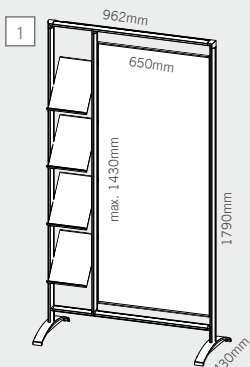

information

profili in alluminio anodizzato color argento, connettori in metallo stampato color argento, ripiani stampati formato A4.

silber eloxierte aluminium profile, verbinder aus versilbertem metall-druckguss, ablagen A4 kunststoffspritzguss.

silver anodised aluminium profiles, connectors made of silver-plated die-cast metal, trays A4 made of die-cast synthetic material.