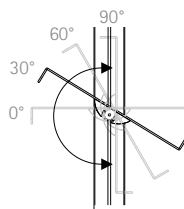

kombi soistes

 MADE IN EU design by KD

il sistema laterale di fissaggio a molla tensione perfettamente i vostri banner.

gefederde befestigung, falten- lose spannung für ihr banner

spring loaded supports tense your banner without creases

IT con kombi in un unico elemento avrete la possibilità di presentare cataloghi e stampe digitali. i quattro ripiani di presentazione possono essere inclinati fino alla posizione orizzontale e offrono tanto spazio per il vostro materiale pubblicitario in formato A4. infilate le barre di sostegno nell' asola del banner precedentemente approntata e il gioco é fatto. le barre inoltre possono essere regolate in altezza per consentire diverse possibili lunghezze del banner e allo stesso tempo per garantirne la migliore tensione

DE mit kombi verbinden sie katalog- und digitaldruckpräsentation ganz perfekt. die vier ablagen sind vierfach neigbar und bieten viel platz für printmaterial in A4. für die befestigung des drucks, schieben sie die haltstangen durch den banner- saum. die höhe der stangen ist stufenlos einstellbar, so wird ihr banner optimal gespannt und sie sind in der bannerlänge flexibel.

EN with kombi you merge perfectly the presentation of brochures and print perfectly. the four trays can be inclined horizontally and offer lots of space for your information material in A4. to mount the banner just push the bars through the seam of the banner. the height of the bars can be infinitely adjusted in height. thus your banner is kept perfectly taut and the banner length is flexible.