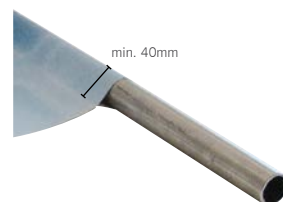

kombi soistes

 MADE IN EU design by KD

il sistema laterale di fissaggio a molla tensione perfettamente i vostri banner.

gefederde befestigung, falten- lose spannung für ihr banner

spring loaded supports tense your banner without creases

IT con kombi in un unico elemento avrete la possibilità di presentare cataloghi e stampe digitali. i quattro ripiani di presentazione possono essere inclinati fino alla posizione orizzontale e offrono tanto spazio per il vostro materiale pubblicitario in formato A4. infilate le barre di sostegno nell' asola del banner precedentemente approntata e il gioco é fatto. le barre inoltre possono essere regolate in altezza per consentire diverse possibili lunghezze del banner e allo stesso tempo per garantirne la migliore tensione

DE mit kombi verbinden sie katalog- und digitaldruckpräsentation ganz perfekt. die vier ablagen sind vierfach neigbar und bieten viel platz für printmaterial in A4. für die befestigung des drucks, schieben sie die haltstangen durch den banner- saum. die höhe der stangen ist stufenlos einstellbar, so wird ihr banner optimal gespannt und sie sind in der bannerlänge flexibel.

EN with kombi you merge perfectly the presentation of brochures and print perfectly. the four trays can be inclined horizontally and offer lots of space for your information material in A4. to mount the banner just push the bars through the seam of the banner. the height of the bars can be infinitely adjusted in height. thus your banner is kept perfectly taut and the banner length is flexible.