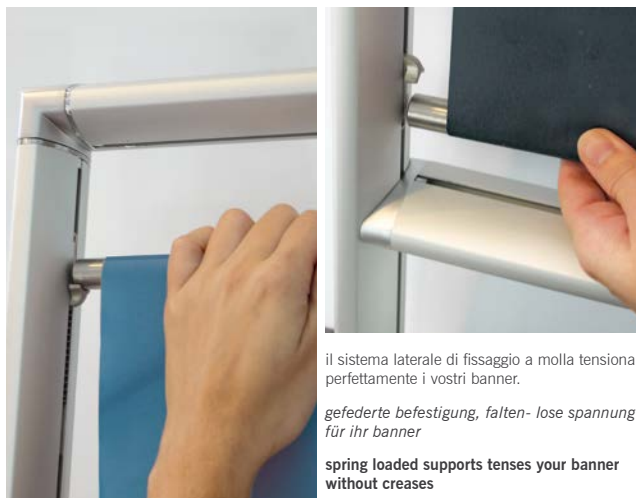

kombi soistes

 MADE IN EU design by KD

il sistema laterale di fissaggio a molla tensione perfettamente i vostri banner.

gefederde befestigung, falten- lose spannung für ihr banner

spring loaded supports tense your banner without creases

IT con kombi in un unico elemento avrete la possibilità di presentare cataloghi e stampe digitali. i quattro ripiani di presentazione possono essere inclinati fino alla posizione orizzontale e offrono tanto spazio per il vostro materiale pubblicitario in formato A4. infilate le barre di sostegno nell' asola del banner precedentemente approntata e il gioco é fatto. le barre inoltre possono essere regolate in altezza per consentire diverse possibili lunghezze del banner e allo stesso tempo per garantirne la migliore tensione

DE mit kombi verbinden sie katalog- und digitaldruckpräsentation ganz perfekt. die vier ablagen sind vierfach neigbar und bieten viel platz für printmaterial in A4. für die befestigung des drucks, schieben sie die haltstangen durch den banner- saum. die höhe der stangen ist stufenlos einstellbar, so wird ihr banner optimal gespannt und sie sind in der bannerlänge flexibel.

EN with kombi you merge perfectly the presentation of brochures and print perfectly. the four trays can be inclined horizontally and offer lots of space for your information material in A4. to mount the banner just push the bars through the seam of the banner. the height of the bars can be infinitely adjusted in height. thus your banner is kept perfectly taut and the banner length is flexible.